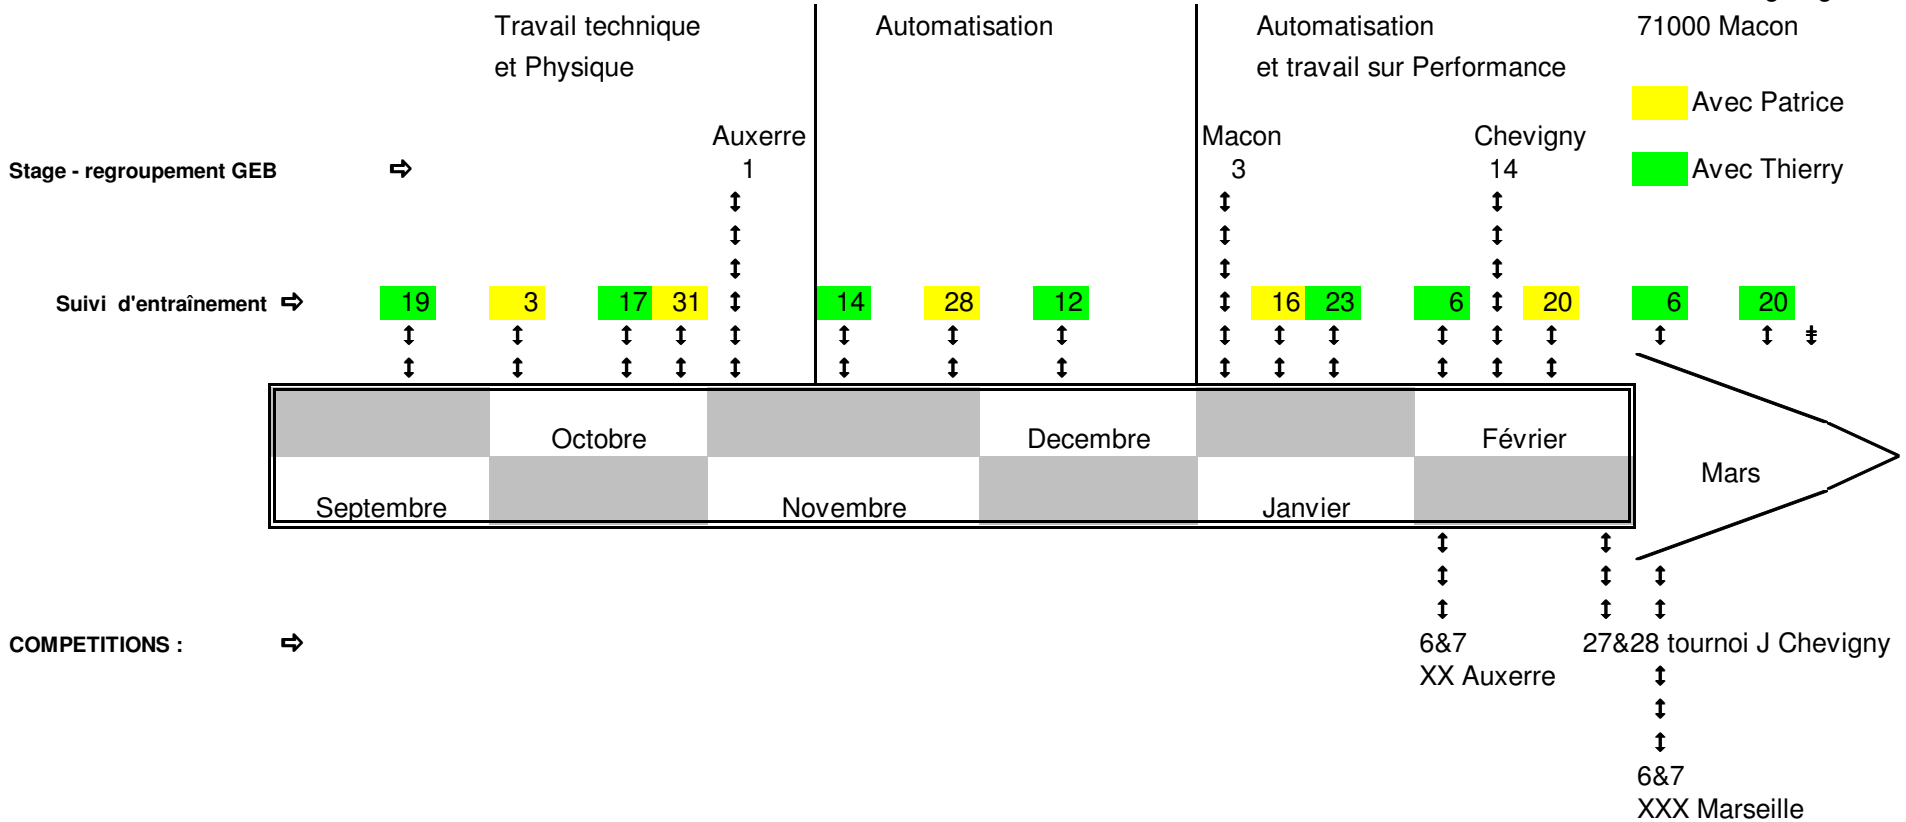

# PLANIFICATION (type) saison Salle 2009 - 10 Du Groupe Elite Bourgogne

Responsable: P. FRANCOIS  
Adjoint: T. VILA

Centre d'entraînement - Macon

17h30 à 19h30  
Salle Tir à l'Arc  
rue Léo Lagrange  
71000 Macon

X Championnat Départemental  
XX Championnat Ligue  
XXX Championnat France

Situez les compétitions où vous désirez vous rendre sur ce graphique, pas plus de 6 (recommandé) avec votre objectif

Situez votre objectif en le surlignant en jaune (ou Or) et remettez en un **exemplaire à l'entraîneur du centre**

Les regroupements ont lieu dans les centres d'entraînements indiqués de 9h30 à 17h30 (repas tirés du sac).  
Sauf le 1er à Auxerre